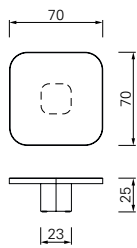

Bow Coffee Table No. 2