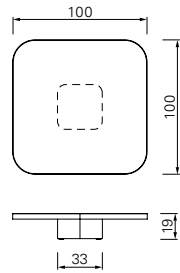

Bow Coffee Table No. 4