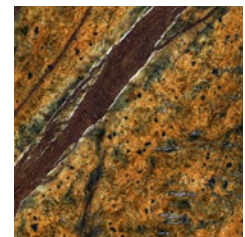

- Onyx-schwarz onyx black
- Pyrit-bronze pyrite bronze
- Saphir-blau sapphire blue
- Topas-grün topas green

Durch die natürliche Maserung des Marmors ist jede Tischplatte ein Unikat. Each tabletop is a unique piece due to the natural grain of the marble.

Sonderformate Tischplatte auf Anfrage. Special dimensions tabletop upon request.

Pli Table Marmor Varianten Pli Table marble versions

Hier zeigen wir eine Auswahl von verfügbaren Marmortischplatten. Weitere Möglichkeiten und Sonderformate gerne auf Anfrage.

Here we present a selection of available marble tabletop options. Other options and special formats upon request.

Nero Marquina

Verde Guatemala

Rainforest Brown

Bardiglio

Emperador Dark

Rainforest Green

Black Cosmic