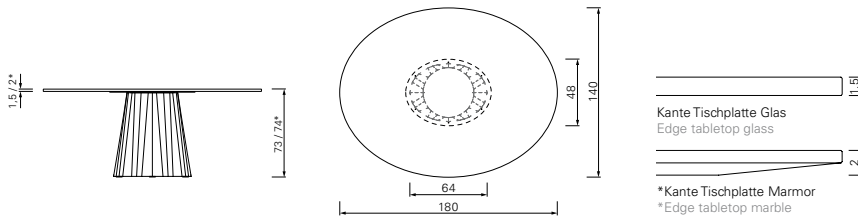

Kante Tischplatte Glas
Edge tabletop glass

*Kante Tischplatte Marmor
*Edge tabletop marble

VICTORIA WILMOTTE 2017

Tischplatte mittig lackiert glänzend Tabletop lacquered in its centre glossy

- Onyx-schwarz onyx black
- Pyrit-bronze pyrite bronze
- Saphir-blau sapphire blue
- Topas-grün topas green

Tischplatte vollflächig lackiert glänzend Tabletop fully lacquered glossy

- Onyx-schwarz onyx black
- Pyrit-bronze pyrite bronze
- Saphir-blau sapphire blue
- Topas-grün topas green

Tischplatte Marmor Tabletop marble

- Onyx-schwarz onyx black
- Pyrit-bronze pyrite bronze
- Saphir-blau sapphire blue
- Topas-grün topas green

Durch die natürliche Maserung des Marmors ist jede Tischplatte ein Unikat. Each tabletop is a unique piece due to the natural grain of the marble.

Sonderformate Tischplatte auf Anfrage. Special dimensions tabletop upon request.

Pli Table Marmor Varianten Pli Table marble versions

Hier zeigen wir eine Auswahl von verfügbaren Marmortischplatten. Weitere Möglichkeiten und Sonderformate gerne auf Anfrage.

Here we present a selection of available marble tabletop options. Other options and special formats upon request.