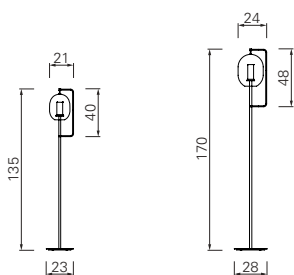

Lantern Light
Floor Lamp medium

Lantern Light
Floor Lamp tall