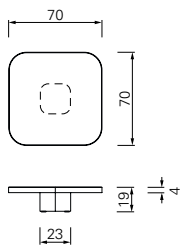

Bow Coffee Table No. 1