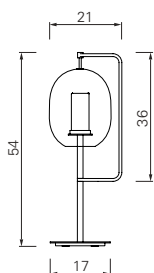

Lantern Light Floor Lamp

NEW VERSION 2018

Stehleuchte. Erhältlich in zwei Höhen. Gestell aus massivem Messing, natur, brüniert oder verkupfert, klar lackiert. Lampenschirm aus mundgeblasenem Kristallglas in Grau. Diffusor aus Opalglas weiß satiniert. Fußschalter, dimmbar. Inklusive LED Sonderleuchtmittel. Netzgerät mit Wechselstecker für Europa, UK, Australien und USA. Filzgleiter in Schwarz.

Floor lamp. Available in two heights. Frame natural, burnished or copper-plated solid brass, with clear varnish. Lamp shade made of hand-blown grey crystal glass. Diffusor opal glass white satin-finished. Foot switch, dimmable. Customised LED light included. Plug-in power supply with interchangeable plugs for Europe, UK, Australia and USA. Felt gliders in black.

NERI&HU 2017

Stehleuchte floor lamp medium

Höhe height 135 cm

- Messing brass
- Messing brüniert burnished brass
- Messing verkupfert copper-plated **NEW**

Stehleuchte floor lamp tall

Höhe height 170 cm

- Messing brass
- Messing brüniert burnished brass
- Messing verkupfert copper-plated **NEW**

Inkl. LED Sonderleuchtmittel, dimmbar
Customised LED light included, dimmable