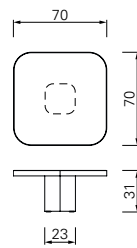

Bow Coffee Table No. 3