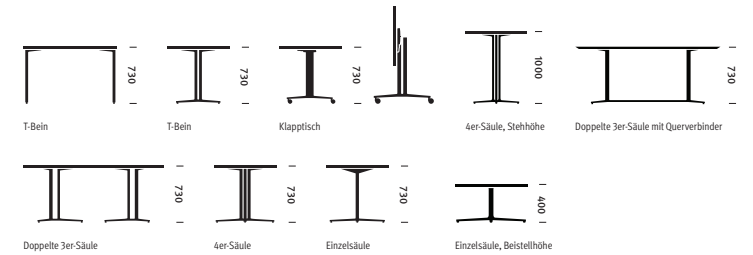

Garantie

12 Jahre, bei jeweils 3 Schichten pro Tag

Besuchen Sie hermanmiller.com, um weitere Informationen zu erhalten.

Bilder

Überblick der Komponenten

Tischplatten

Untergestelle

*Nicht alle Tischplatten lassen sich mit allen Untergestelloptionen kombinieren.

Details

Familie

Sitzungstische
Stehische
Schulungstische
Cafétische
Beistelltische

Tischplatten-Oberflächen

Melamin
Laminat
Furnier

Laufrollen

Laufrollen sind für die meisten Tische erhältlich. Gesamthöhe des Tisches bleibt bei Wahl von Laufrollen unverändert.