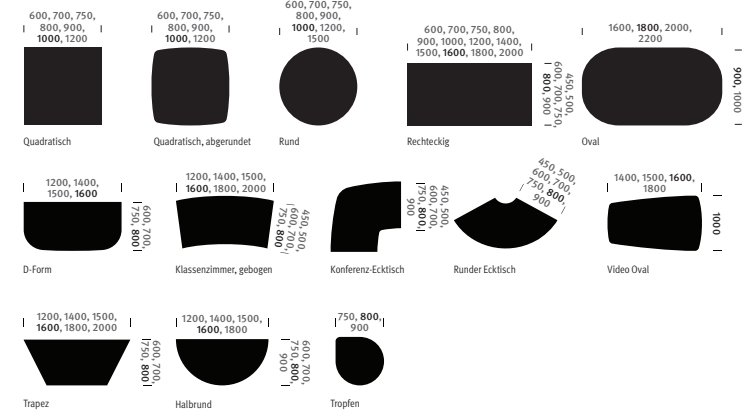

Garantie

12 Jahre, bei jeweils 3 Schichten pro Tag

Besuchen Sie hermanmiller.com, um weitere Informationen zu erhalten.

Bilder

Überblick der Komponenten

Tischplatten

Untergestelle

*Nicht alle Tischplatten lassen sich mit allen Untergestelloptionen kombinieren.

Details

Familie

Sitzungstische
Stehische
Schulungstische
Cafétische
Beistelltische

Tischplatten-Oberflächen

Melamin
Laminat
Furnier

Laufrollen

Laufrollen sind für die meisten Tische erhältlich. Gesamthöhe des Tisches bleibt bei Wahl von Laufrollen unverändert.