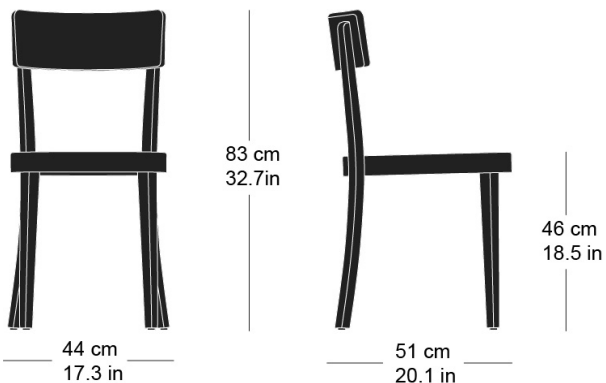

classic 1-380

Werkentwurf, 1918

Sitz Formsperrholz, Rücken, Hinterfüsse und Sitzzarge
massiv gebogen

B44, T51, H83, SH46

Werkentwurf, 1918

Assise en multiplis, dossier, pieds arrière et cadre du
siège en bois massif cintré

L44, P51, H83, HAss46

Werkentwurf, 1918

Moulded plywood seat, back, rear legs and seat frame
solid bentwood

W44, D51, H83, SH46

Varianten / variantes / variants

classic
1-383

Technische Angaben / specifications / specifications

Masse / mesure / measure

Gewicht / ponds / weight

4.3 kg 2.15 lb

classic 1-380

Holzarten / types de bois / types of wood

Buche natur HG 520
Natural beech HG 520
Hêtre naturel HG 520

Buche anthrazit HG 200
Anthracite beech HG 200
Hêtre anthracite HG 200